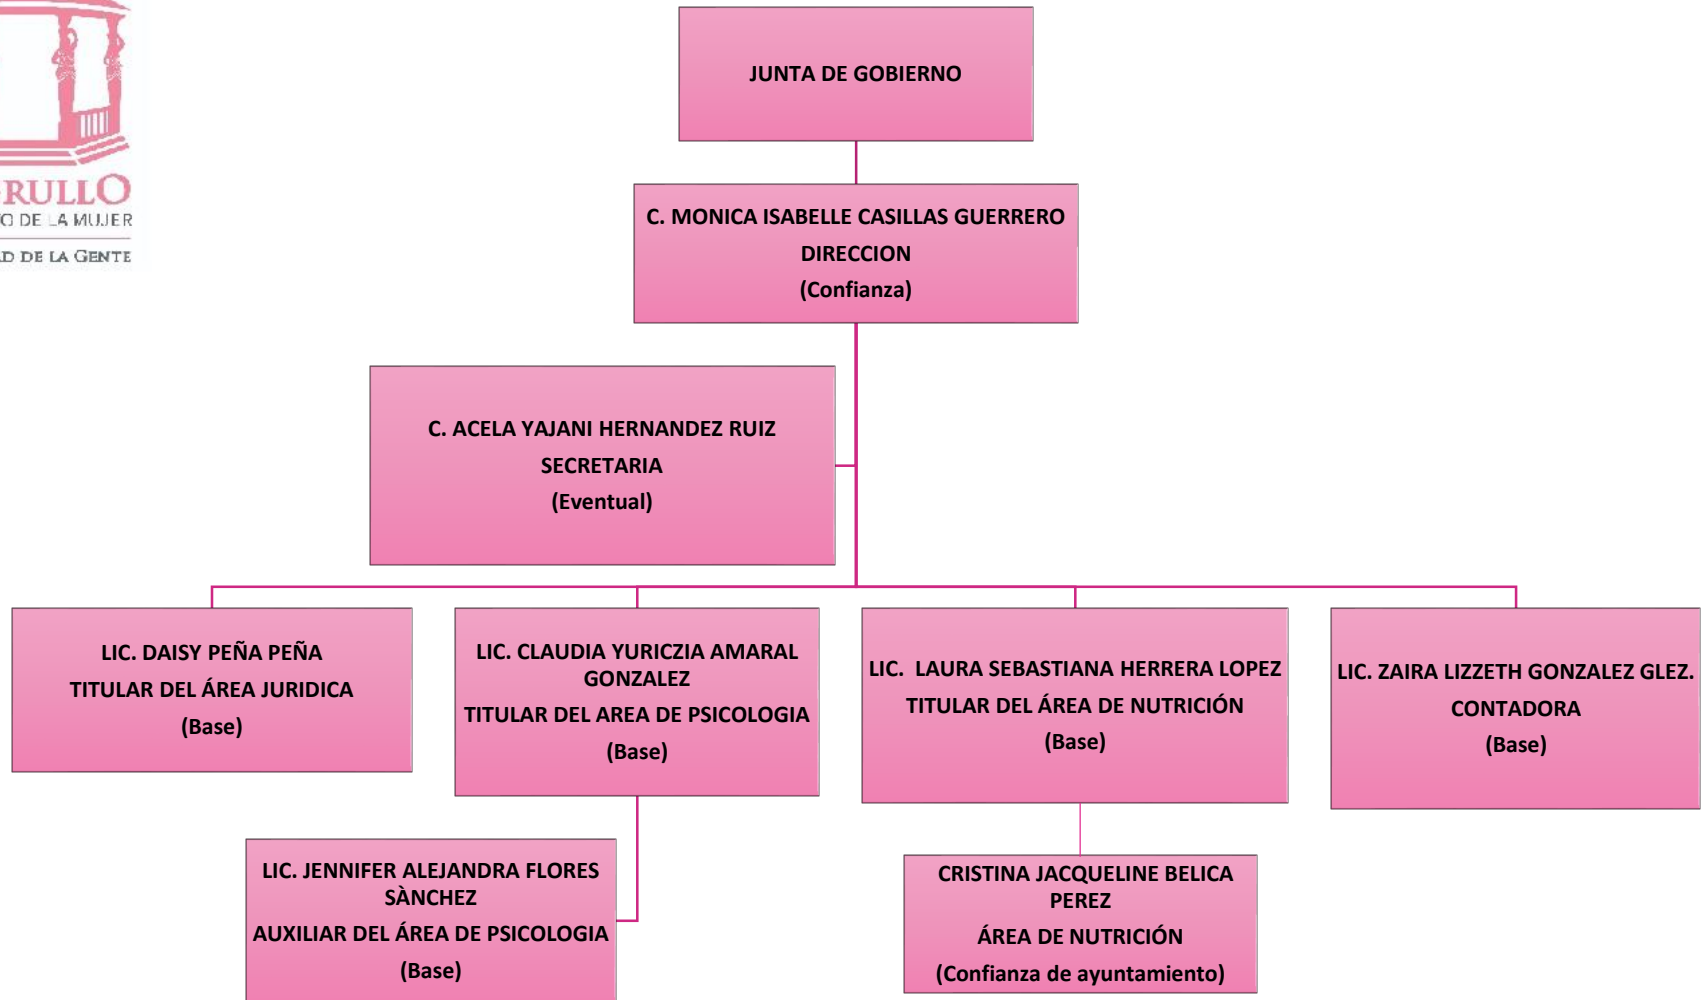

ORGANIGRAMA DEL INSTITUTO MUNICIPAL DE LAS MUJERES DE EL GRULLO, JALISCO. ADMON. 2021-2024

Actualizado al día de hoy